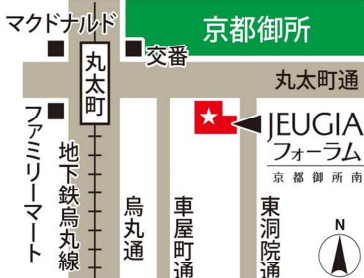

受験クラス

- グレード制によるクラス編成
- 50分～90分のグループレッスン (年間40回)
- 読譜・視唱・聴音・音楽理論・合奏・合唱

独自のカリキュラムにより、視・聴・唱奏の基礎から、全国のどここの音楽高校・音楽大学にも受験ができるソルフェージュ・楽典の実力を備えていきます。毎年、有名高校・大学に合格実績あり！

「子供のための音楽教室」は、世界的に評価を受けている、桐朋の音楽教室の原点です。歌う・聴く、身体を動かして音楽を楽しむことから始まり、自ら読譜して、音楽を表現する。子供たちの豊かな音楽性を育む、その基盤となるのがソルフェージュ教育です。音楽をより専門的に学び、高い教養として捉えるために、もっとも大切なことです。

体験日：2024年

6/15・9/7・9/21

土曜 10:20～11:10 親子同伴

※グレード1～受験クラスについてはお問合せ下さい

ピアノ科 ヴァイオリン科 チェロ科 フルート科 オーボエ科 作曲科

30分～90分の個人レッスン(年間40回)4歳から高校・大学受験まで。ソルフェージュで養った力を開花させて、より実際の演奏に活かせる指導をしていきます。

ヴァイオリン科 アンサンブルクラス ※詳細はお問い合わせください。

桐朋学園大学音楽学部附属

「子供のための音楽教室」京都教室

☎075-222-6015 FAX 075-222-6012

〒604-0871 京都市中京区東洞院通丸太町下る三本木町439番地 ABBEY ROAD 御所南
JEUGIAフォーラム京都御所南「京都音楽院」内

■地下鉄烏丸線「丸太町」下車、①③④⑤番出口から徒歩約3～4分。

■地下鉄烏丸線「丸太町」楽器をお持ちの方は、⑤番出口をご利用いただくとエレベーターがございます。

東洞院通よりお入りください。エントランスが当施設の(入口)となります。1Fにセブンイレブンがあります。

<https://toho-child.jp/class/kyoto/>