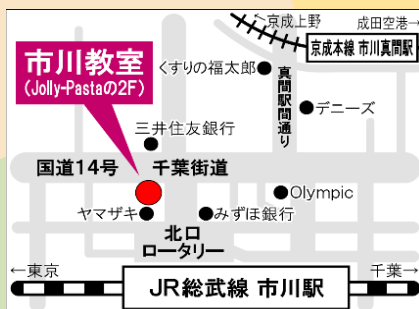

市川市市川 1-9-1 アキオビル 2F
●JR 総武線 市川 徒歩 1 分
●京成電鉄 市川真間駅 徒歩 7 分